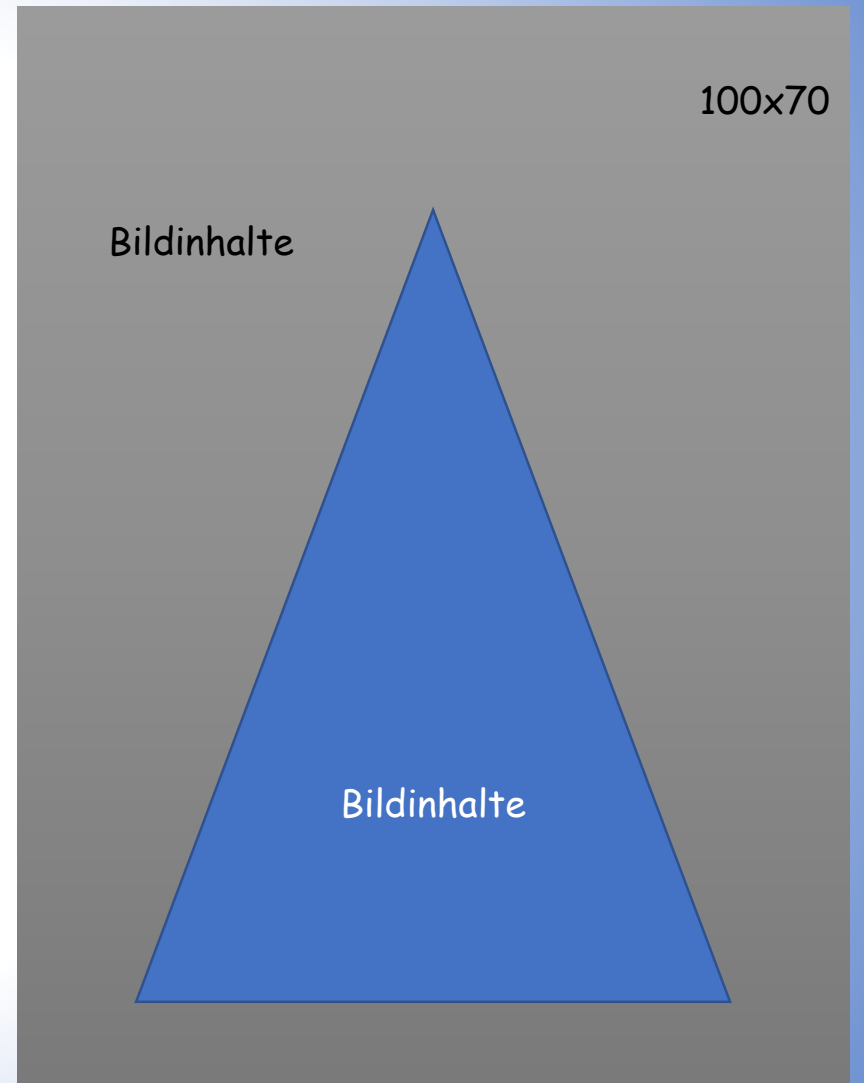

(L)Ost Places bei der documenta-fifteen

Lothar und Hartmut besuchen den
Stadtteil Bettenhausen im Osten der Stadt Kassel
Mit seinen 5 (25 - 29)
Standorten der documenta-fifteen

Mögliche Formate

Mögliche Formate