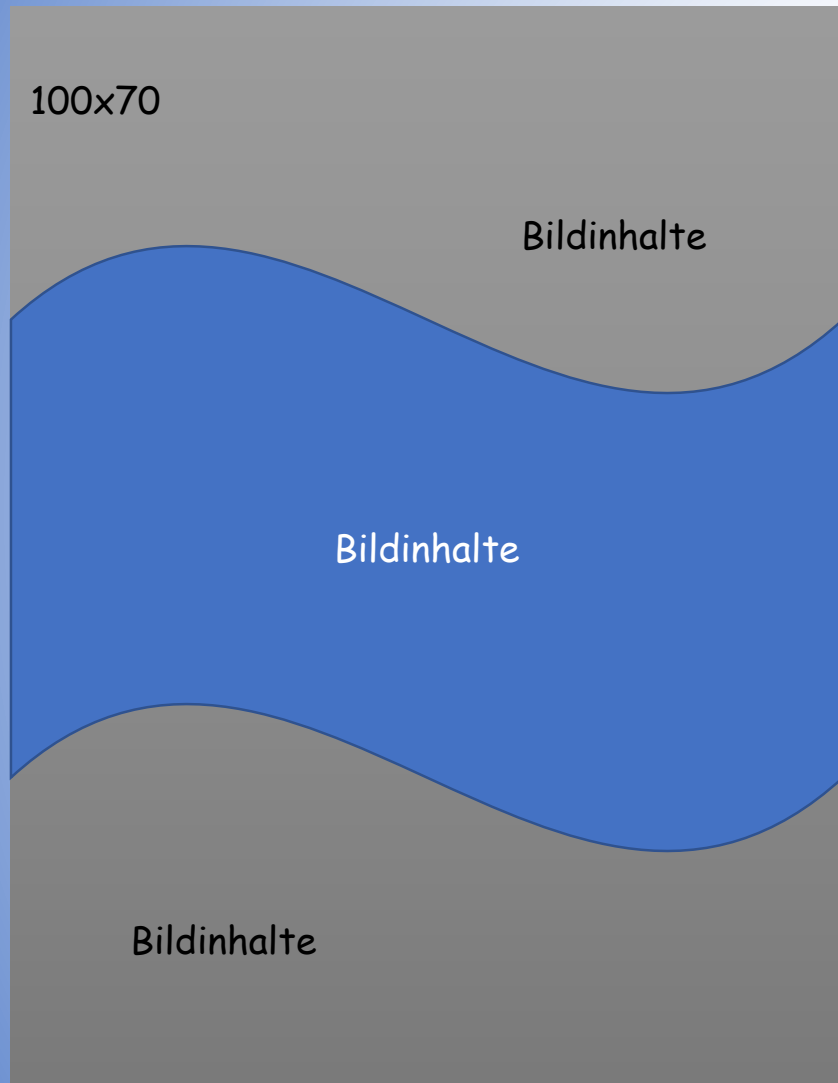

(L)Ost Places bei der documenta-fifteen

Lothar und Hartmut besuchen den
Stadtteil Bettenhausen im Osten der Stadt Kassel
Mit seinen 5 (25 - 29)
Standorten der documenta-fifteen

Mögliche Formate

Mögliche Formate